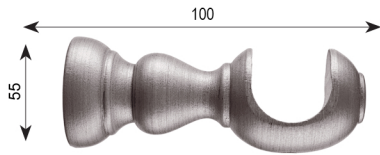

Ebe

DECOR CLASSIC - WOOD Ø 35

• ACCESSORI •

Mensola singola aperta

Art. WD35MSA12

Terminale Ebe

Art. WD35F2

Asta

Art. WD3530C

Anello

Art. WD35AN

Art. WD35F2

FINITURE

1 AVORIO ANTICO

2 ARGENTO ANTICO

3 BIANCO ANTICO